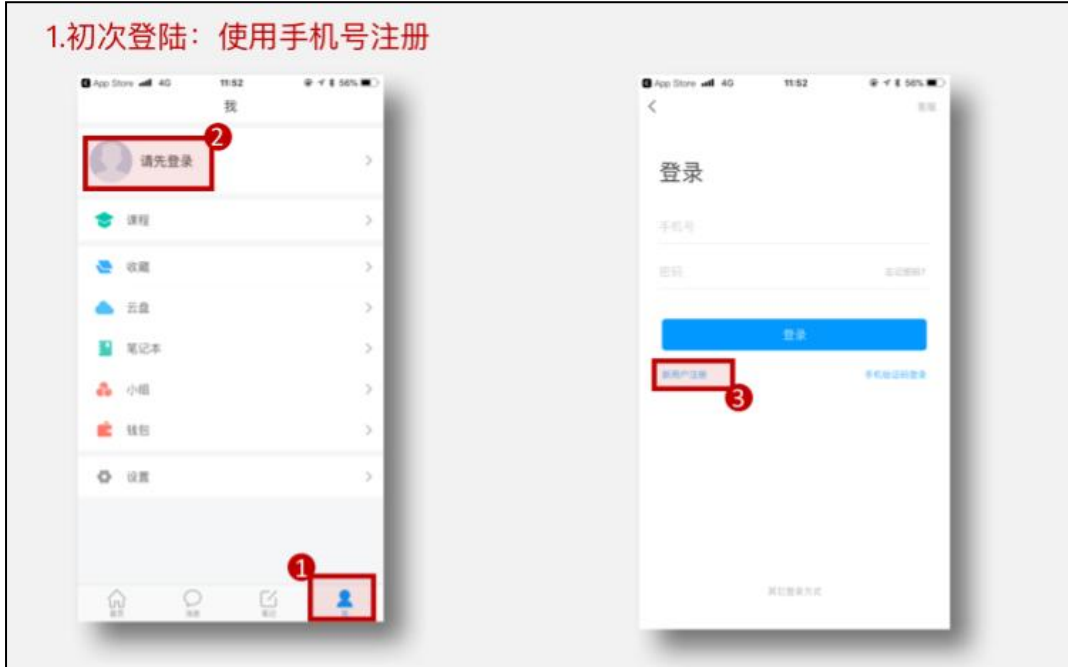

## 1.初次登陆：使用手机号注册

11:40

36