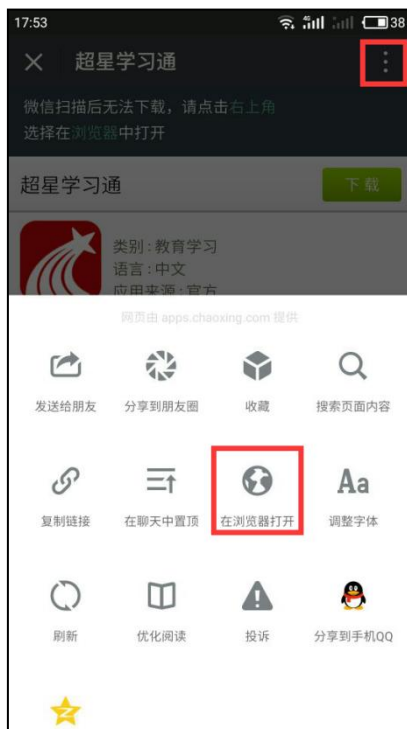

## 1.初次登陆：使用手机号注册

11:40

36