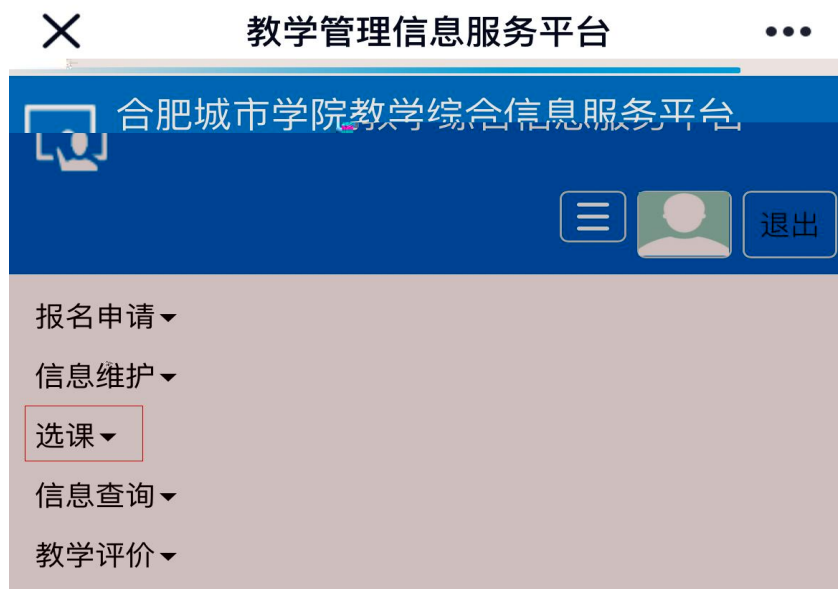

校公选课网上选课操作步骤

- 1、 录：外 地址：http://60.174.215.2:8005/
内 地址：http://172.16.23.80/jwglxt

录用户名 为学号，初始密 为：cuhfjw， 录之后 更换密

- 2、点击“ ” - “ 主 ”

版

手机版