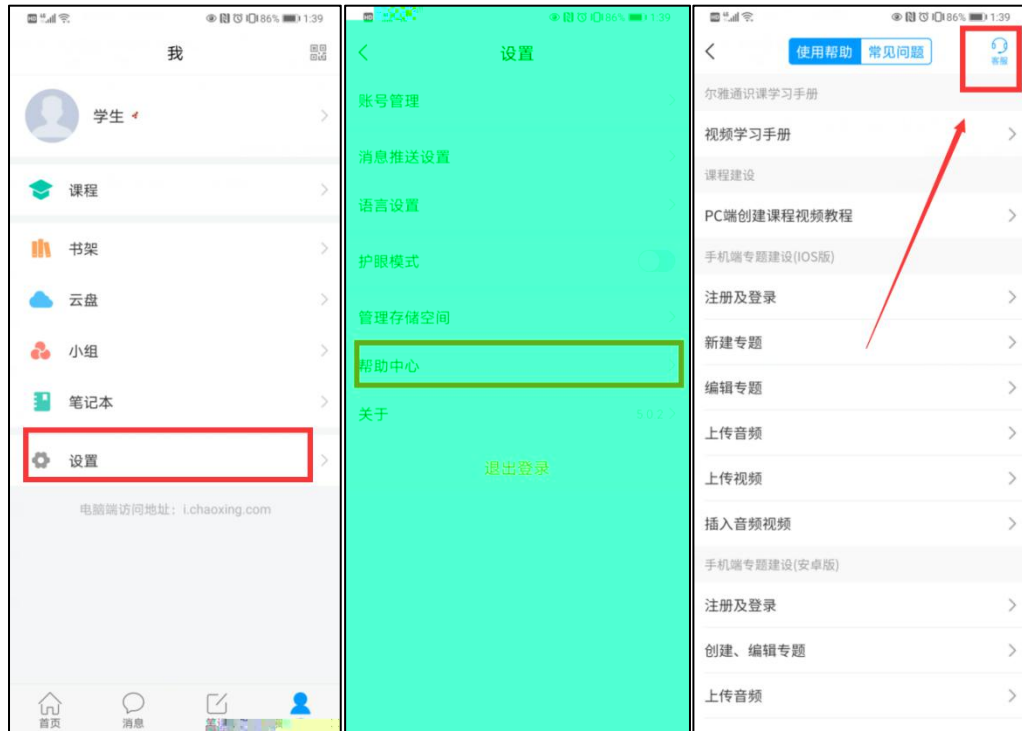

1.

2.

3.

1.

1.

1

https://www.cuhf.edu.cn/jwc

2

登录

登录即表示同意平台 [《隐私政策》](#) 和 [《用户协议》](#)

使用学习通APP扫码登录

s654321s

1

李亮

账号管理

课程