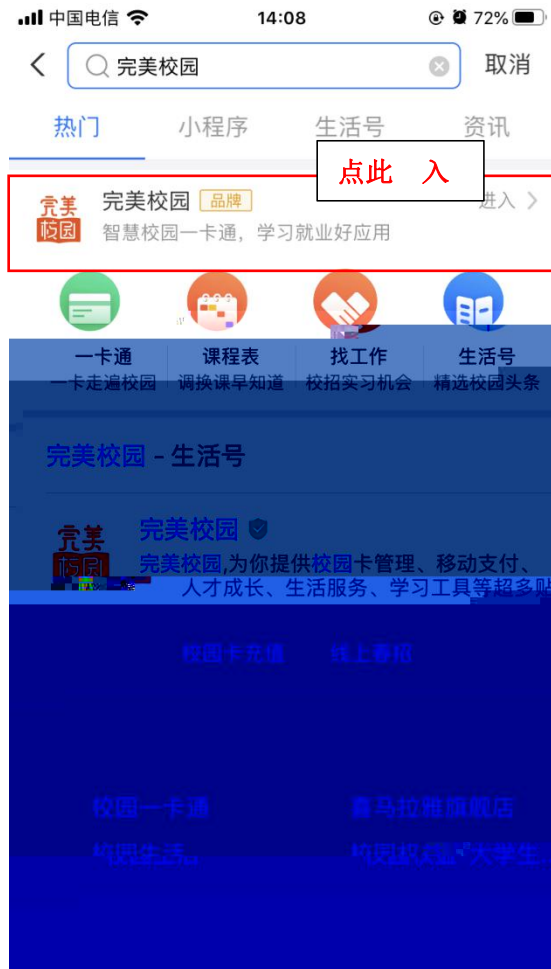

## 完美校园平台缴费说明

在支付宝搜索“完美校园”，选择第一个，调出下图界面，点击“进入”。然后同意地理位置访问操作。

同意地理位置访问后会出现我校名称，或者搜索也可以，选择“安徽建筑大学城市建设学院”。

3. 入该界 后 择“校园卡认证”。

信息校 界 ， 点击“同意协议并 证”

证完后， 入主界 ， 个人信息已经绑定， 点击“缴费”， 入缴费界

缴费界 有 (下) 计算机水平考试， 点击缴费 目。

点此缴费