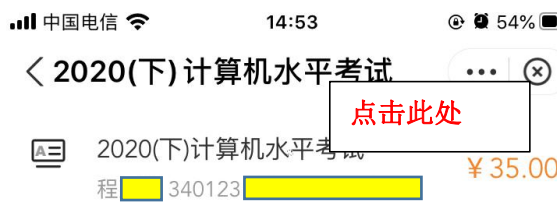

出现缴费 目和 。

点击支付即可。

缴费时 间：2020年11月09日12:00至11月15日24:00

完美校园在此段时 间内才可以看到计算机水平考试缴费 目