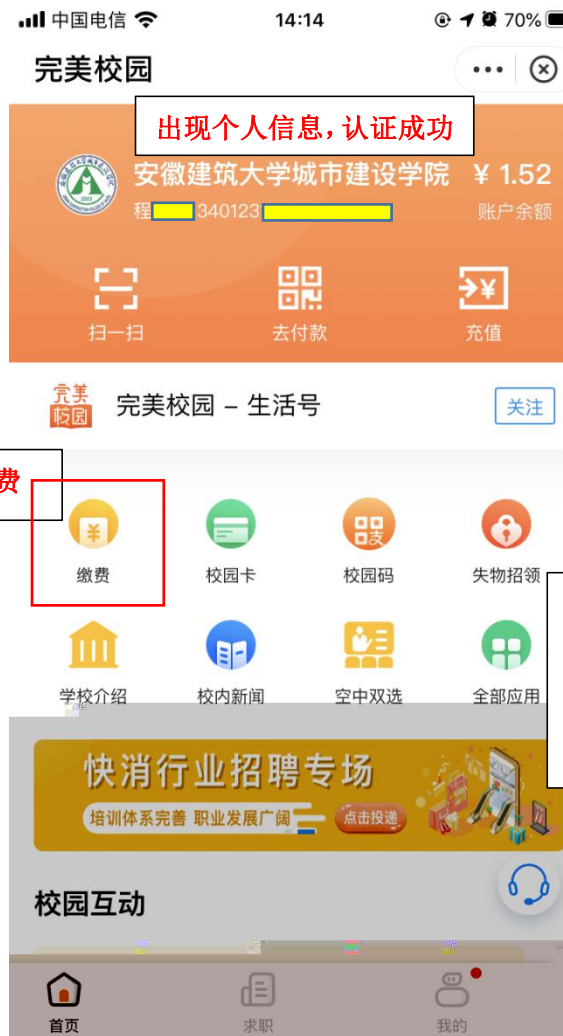

## 完美校园平台缴费说明

在支付宝搜索“完美校园”，选择第一个，调出下图界面，点击“进入”。然后同意地理位置访问操作。

同意地理位置访问后会出现我校名称，或者搜索也可以，选择“安徽建筑大学城市建设学院”。

3. 入该界 后 择“校园卡认证”。

信息校 界 ， 点击“同意协议并 证”

证完后， 入主界 ， 个人信息已经绑定， 点击“缴费”， 入缴费界

缴费界 有 (下) 计算机水平考试， 点击缴费 目。

点此缴费