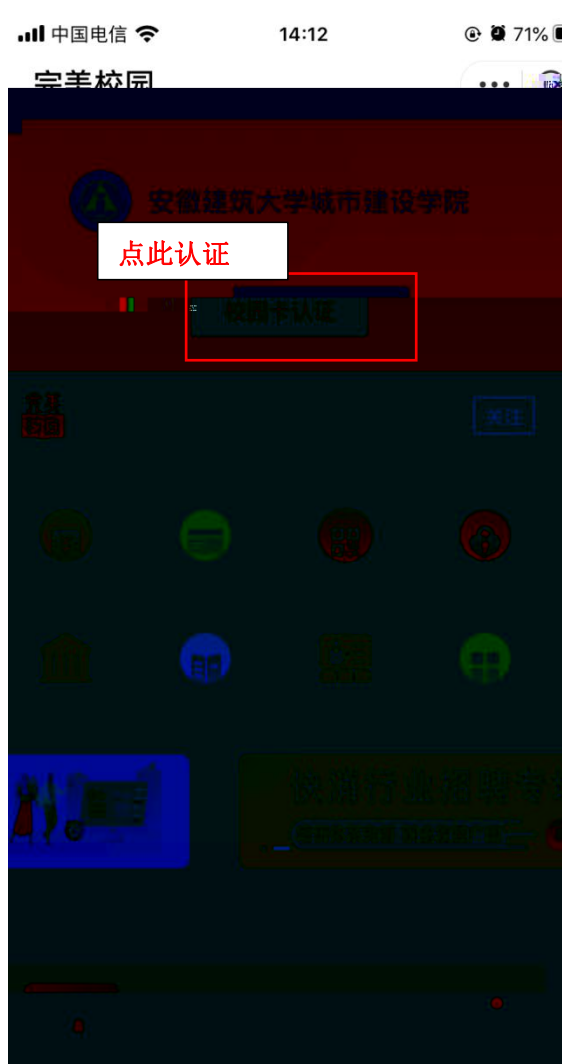

## 完美校园平台缴费说明

在支付宝搜索“完美校园”，选择第一个，调出下图界面，点击“进入”。然后同意地理位置访问操作。

同意地理位置访问后会出现我校名称，或者搜索也可以，选择“安徽建筑大学城市建设学院”。

3. 入该界 后 择“校园卡认证”。

信息校 界 ， 点击“同意协议并 证”

证完后， 入主界 ， 个人信息已经绑定， 点击“缴费”， 入缴费界

缴费界 有 (下) 计算机水平考试， 点击缴费 目。

点此缴费