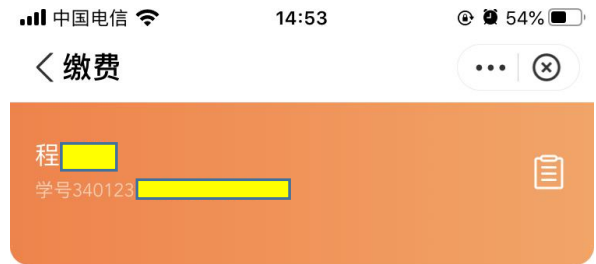

## 完美校园平台缴费说明

在支付宝搜索“完美校园”，选择第一个，调出下图界面，点击“进入”。然后同意地理位置访问操作。

同意地理位置访问后会出现我校名称，或者搜索也可以，选择“安徽建筑大学城市建设学院”。

3. 入该界 后 择“校园卡认证”。

信息校 界 ， 点击“同意协议并 证”

证完后， 入主界 ， 个人信息已经绑定， 点击“缴费”， 入缴费界

缴费界 有 (下) 计算机水平考试， 点击缴费 目。

点此缴费